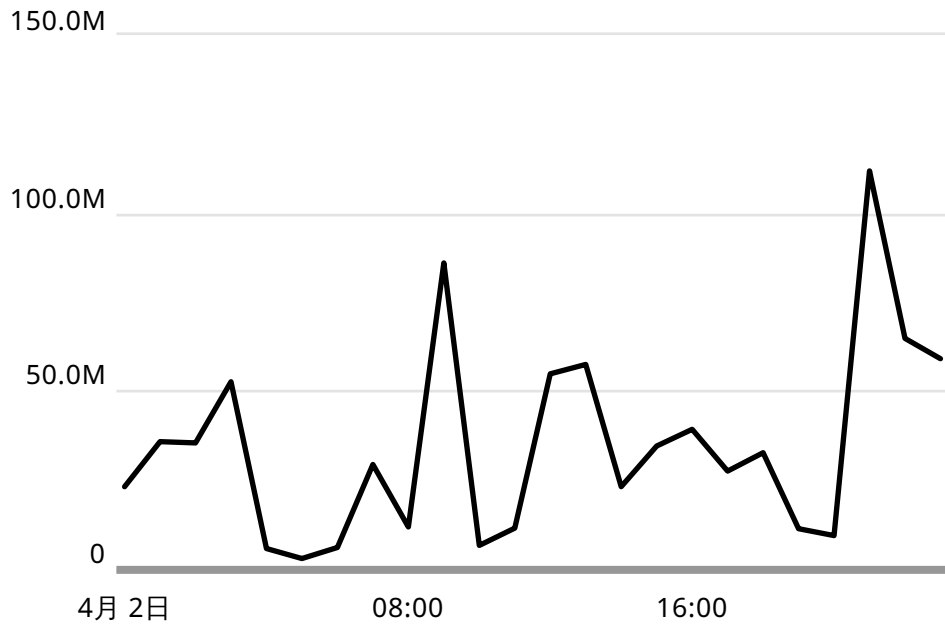

DEMOGRAPHICS

年齢別分布:

IMPRESSIONS

インプレッション

投稿
105.4k

830.2M

閲覧者: HOUR

— インプレッション