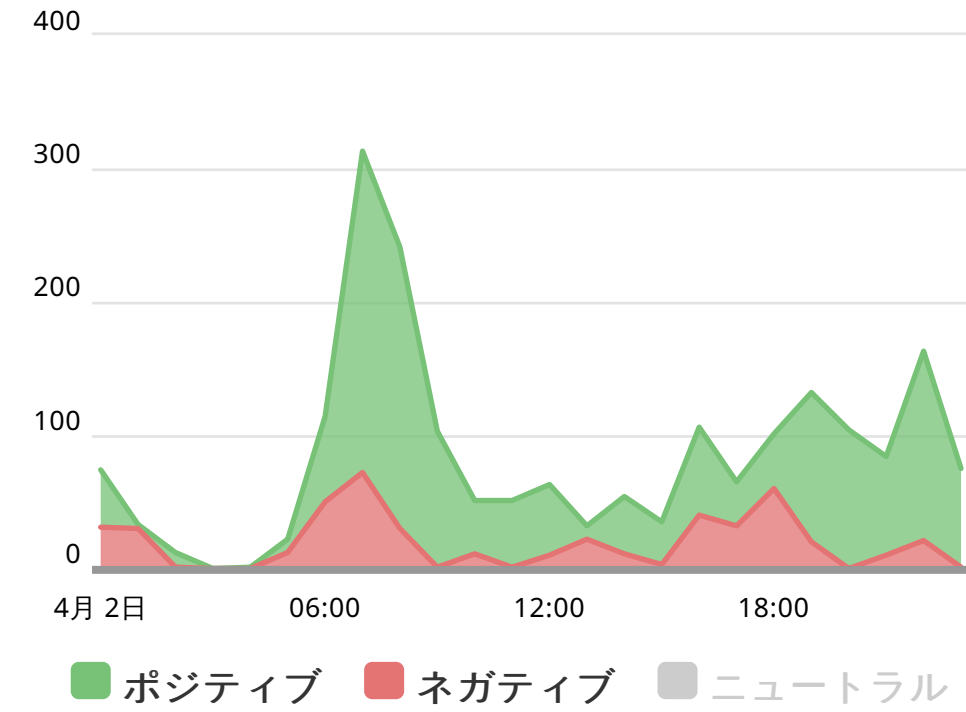

メディアを表示する

9.7K	324	92	9.3K
------	-----	----	------

POPULAR MEDIA

すべて

並べ替え基準 **エンゲージメント** ▼

66.2K

9.7K

9.5K

7.4K

3.5K

2.6K

2.4K

2.2K

2.1K

SENTIMENT

ポジティブ ネガティブ

1.6K 469

センチメント傾向
54%

閲覧者 (メンション): HOUR

SENTIMENT DRIVERS

属性

感情

行動

INFLUENCERS