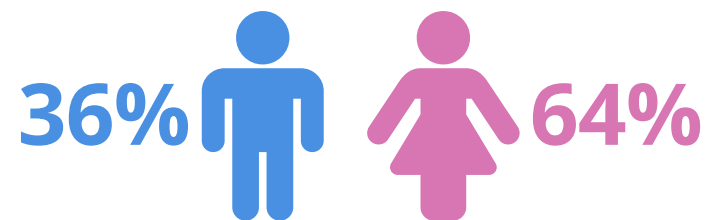

DEMOGRAPHICS