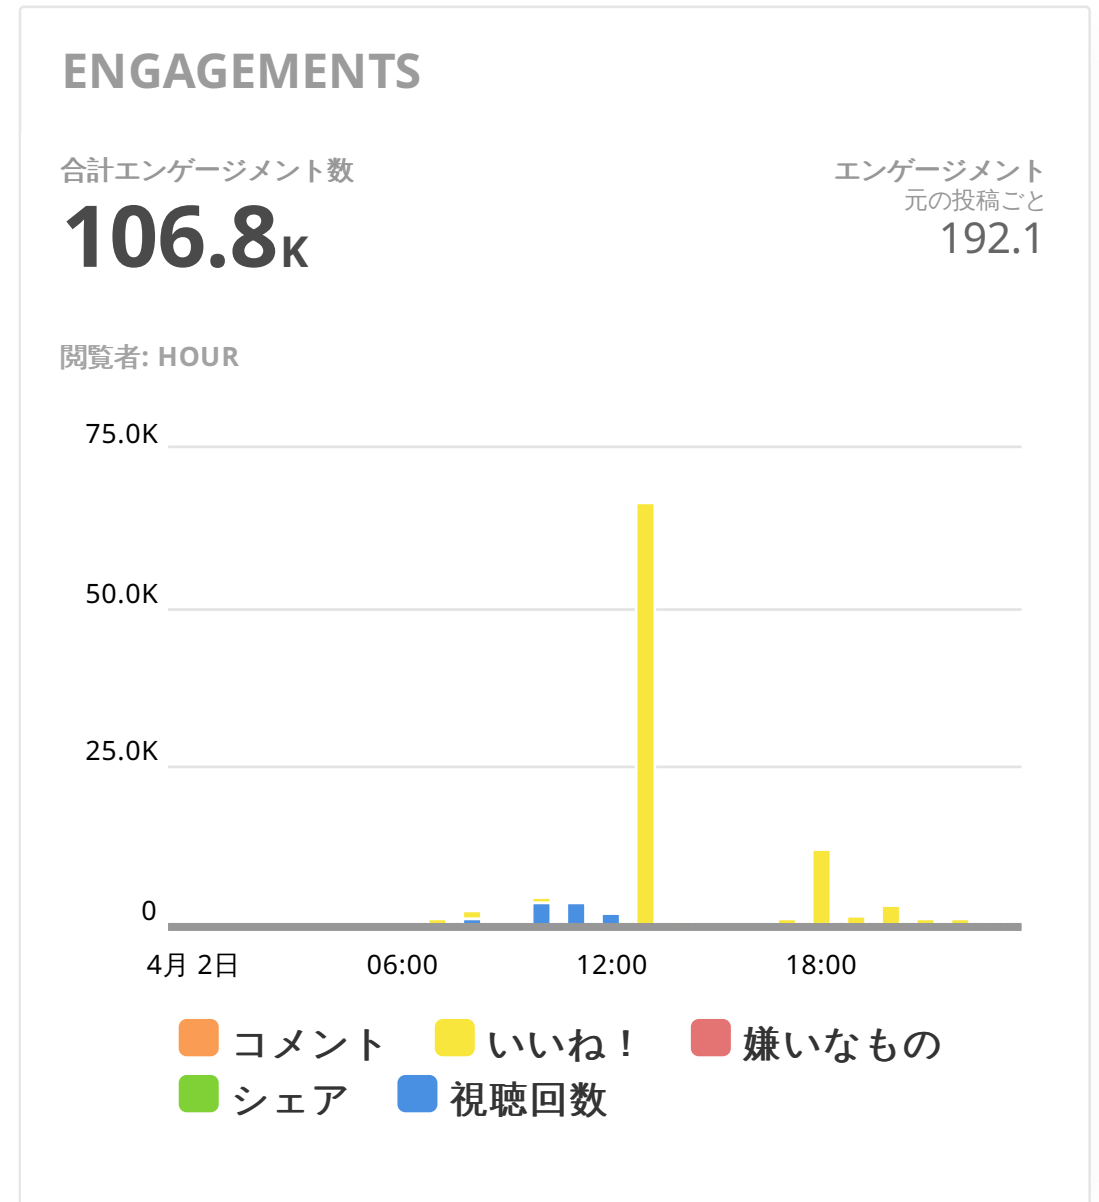

Social Insights Report

Powered by NetBase Pro

NETBASE™

入社式(4月2日)のレポート

POPULAR POSTS

すべて

並べ替え基準 **エンゲージメント** ▼

shohei miura/三浦翔平 shohei.63 4月2日 @
#サイバーエージェント#入社式#会社は学校じゃねえんだよ

メディアを表示する

66.2K	125	66.1K
エンゲージメント	コメント	いいね!

JAPAN AIRLINES 23 時間

JAPAN AIRLINES (JAL) added 10 new photos. JALグループ合同入社式 今日、1,639名のJALグループの仲間を迎えました。いつか... コックピットで操縦かんを握る自分、お客さまの最高の笑顔に出会う自分、格納庫で真剣に飛行機に向き合う自分、 [\(More...\)](#)

メディアを表示する

9.7K	324	92	9.3K
------	-----	----	------

POPULAR MEDIA

すべて

並べ替え基準 **エンゲージメント** ▼

66.2K

9.7K

9.5K

1.6K 469

センチメント傾向
54%

閲覧者 (メンション): HOUR

SENTIMENT DRIVERS

属性

感情

行動

INFLUENCERS