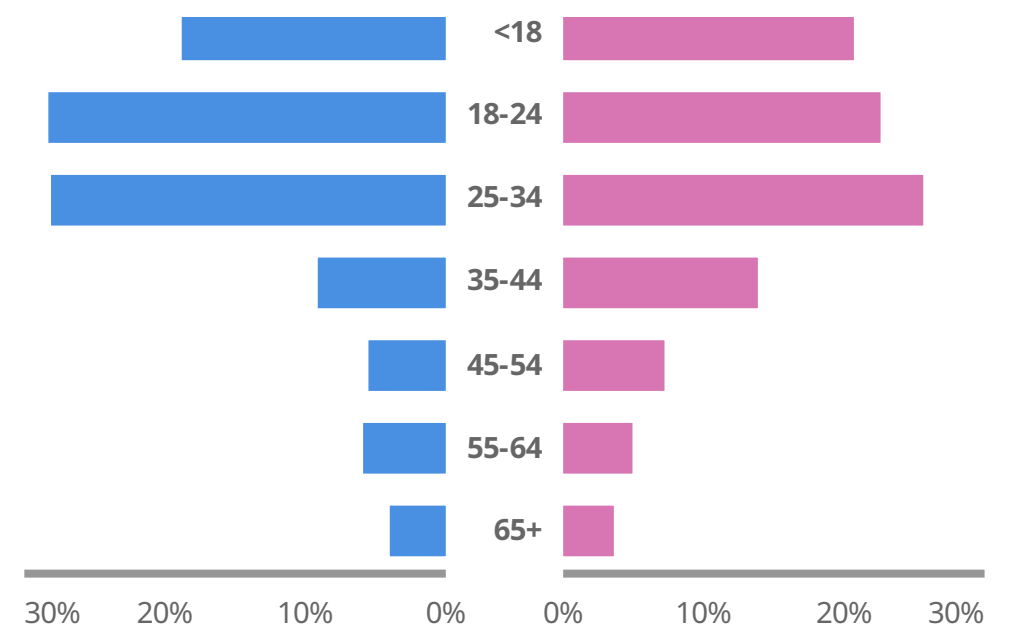

POPULAR ITEMS

キーワード

ハッシュタグ

人物

絵文字

キーワード	# OF POSTS	共有
社会人	25.1K	6%
新社会人	21.8K	5%
#入社式	18.3K	4%
新入社員	15.5K	4%
👔	12.9K	3%
😊	11.0K	2%
頑張る	10.8K	2%
メッセージ	9.7K	2%

POPULAR DOMAINS

すべて

ブログ

フォーラム

ニュース

ドメイン	# OF POSTS	共有
twitter.com	101.1K	96%
ameblo.jp	1.2K	1%
logsoku.com	593	<1%
instagram.com	474	<1%
blogs.yahoo.co.jp	182	<1%
blog.livedoor.jp	117	<1%
detail.chiebuku...	97	<1%
tumblr.com	74	<1%
plaza.rakuten.c...	50	<1%

DEMOGRAPHICS

年齢別分布:

IMPRESSIONS

インプレッション

投稿
105.4k

830.2M

閲覧者: HOUR

— インプレッション